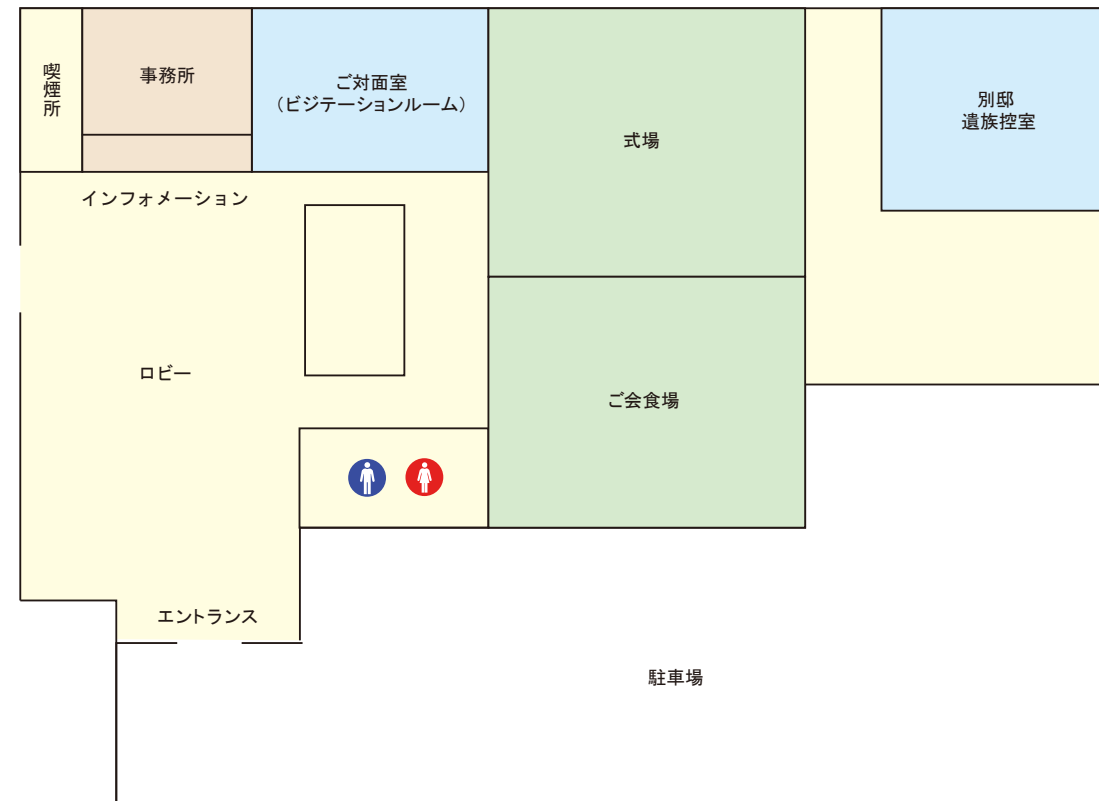

# 「平塚西セレモニーホール」

- 式場
- 親族控室など
- 導師控室など
- 共有スペース
- 事務所など

1F