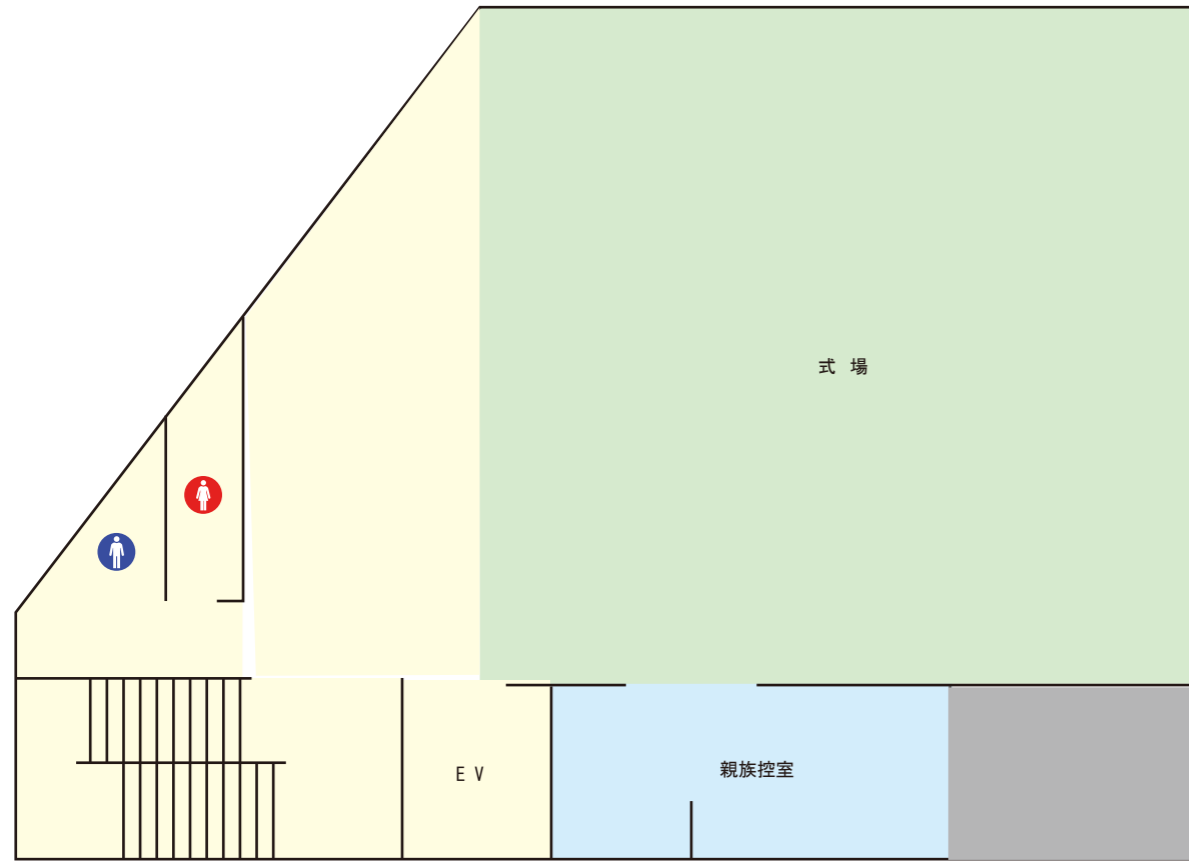

「小田原式典総合ホール」

- 式場
- 親族控室など
- 導師控室など
- 共有スペース
- 事務所など

1F

2F

3F