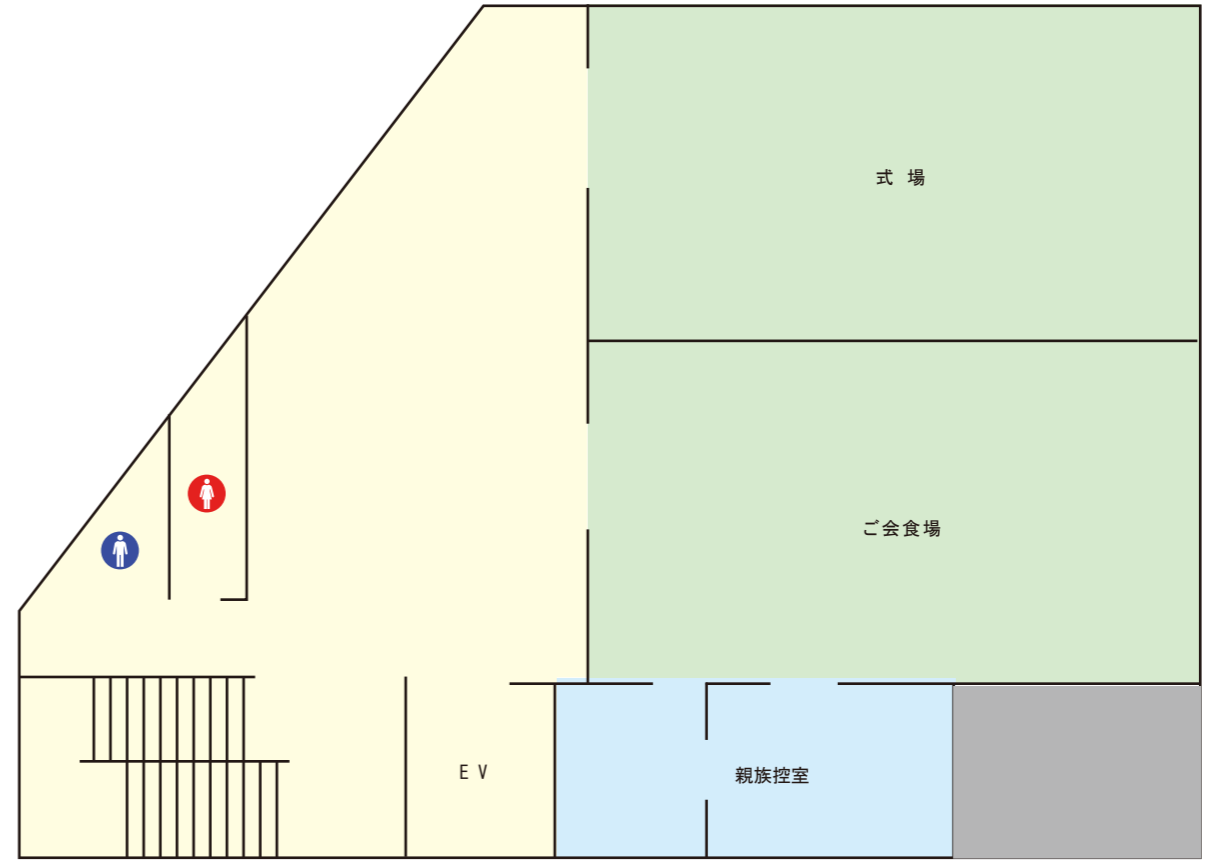

「小田原式典総合ホール」

- 式場
- 親族控室など
- 導師控室など
- 共有スペース
- 事務所など

1F

2F

3F