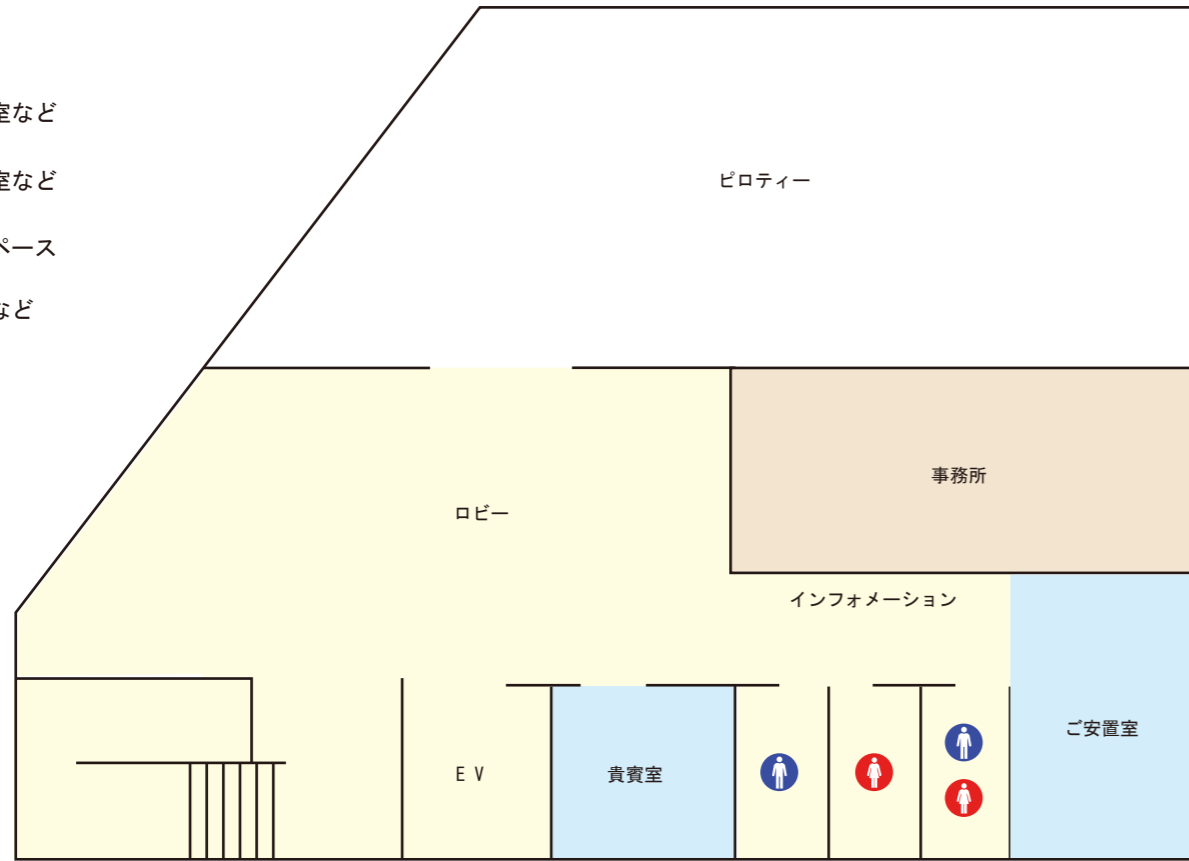

「小田原式典総合ホール」

- 式場
- 親族控室など
- 導師控室など
- 共有スペース
- 事務所など

1F

2F

3F