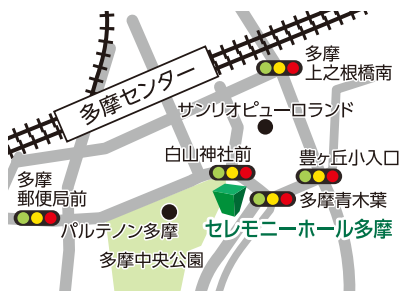

ご葬儀は
セレモニーホール多摩

多摩市落合2-1-19
(多摩センター駅 南口から徒歩約8分)

ご予約・お問い合わせは

サン・ライフメンバーズ西東京営業本部
電話受付 9:00~18:00

042-645-0311

※写真はイメージです/イベント内容や特典商品は都合により変更される場合があります/プレゼントなど無くなり次第終了いたします

セレモニーホール多摩
有効期限: 2026.4/11 10:00~14:30
特典引換券
上記会場へ持参ください
サン・ライフ 担当

お葬式のお悩み相談員
ライフさん

クチコミで選ぶ サン・ライフのお葬式

東京・神奈川エリア
クチコミ件数 **No.1**※3
★★★★★
Google 3,100件以上 評価 4.8
サン・ライフ直営53斎場
平均クチコミ評価(2026年3月5日現在)

年間ご葬儀件数 **8,500** 件

お葬式のお悩み相談員 ライフさん

エンバーミングで 「生前同様の美しさを」

- ドライアイス **一切不要**
- 闘病生活の**疲れを癒す**
- お体を美しく**長期間保全**